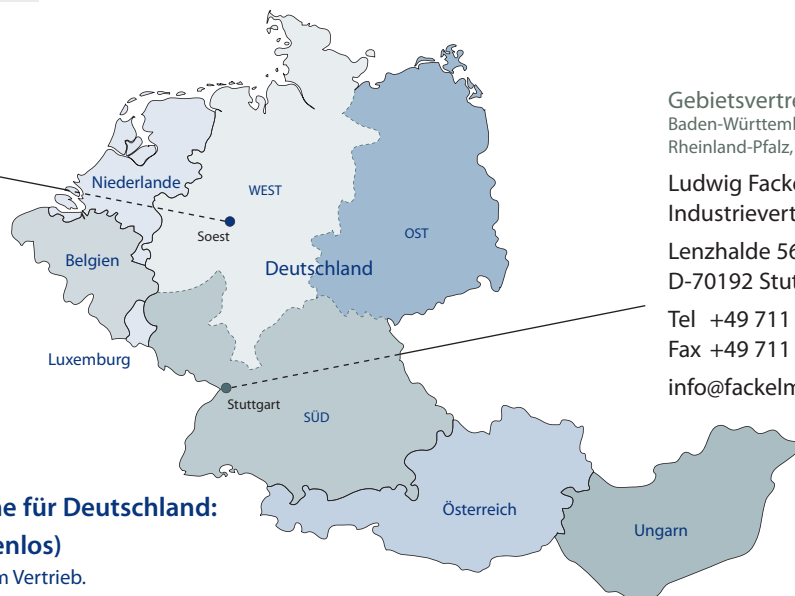

MABEG Servicehotline für Deutschland:

0800 5889 019 (kostenlos)

Ihr direkter Draht zu unserem Vertrieb.

Gebietsvertretung SÜD
Baden-Württemberg, Bayern,
Rheinland-Pfalz, Saarland

Ludwig Fackelmann OHG
Industrievertretung CDH