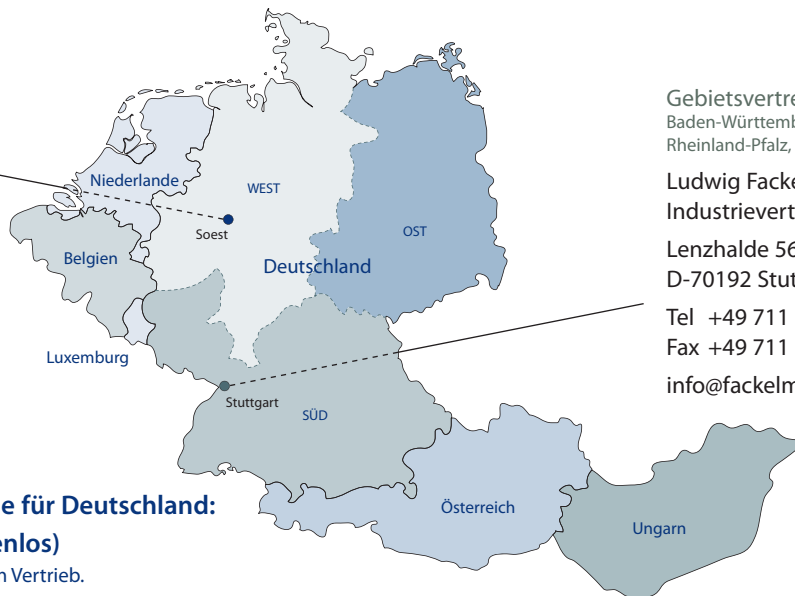

MABEG®

Hauptsitz Soest

MABEG Kreuzchner
GmbH & Co. KG
Ferdinand-Gabriel-Weg 10
D-59494 Soest
Tel +49 2921 7806-0
Fax +49 2921 7806-188
info@mabeg.eu
www.mabeg.eu

Gebietsvertretung SÜD
Baden-Württemberg, Bayern,
Rheinland-Pfalz, Saarland

Ludwig Fackelmann OHG
Industriervertretung CDH

Lenzhalde 56
D-70192 Stuttgart

Tel +49 711 250333-0
Fax +49 711 250333-30
info@fackelmann.net

MABEG Servicehotline für Deutschland:
0800 5889 019 (kostenlos)

Ihr direkter Draht zu unserem Vertrieb.

Rainer Schöneberg Vertriebsleitung	Büro Soest	Tel +49 2921 - 78 06 - 141 Fax +49 2921 - 78 06 - 184 Mobil +49 172 - 23 25 278	rainer.schoeneberg@mabeg.eu
Christoph Kröger Vertrieb Gebiet OST	Büro Soest Berlin, Brandenburg, Mecklenburg- Vorpommern, Sachsen, Sachsen- Anhalt, Thüringen	Tel +49 2921 - 78 06 - 151 Fax +49 2921 - 78 06 - 184 Mobil +49 172 - 31 22 838	christoph.kroeger@mabeg.eu
Eckhard Gerling Vertrieb Innendienst OST	Büro Soest	Tel +49 2921 - 78 06 - 157 Fax +49 2921 - 78 06 - 184	eckhard.gerling@mabeg.eu
Thomas Körner Vertrieb Gebiet SÜD	Büro Soest Baden-Württemberg, Bayern , Rheinland-Pfalz, Saarland	Tel +49 2921 - 78 06 - 168 Fax +49 2921 - 78 06 - 184 Mobil +49 172 - 23 37 375	thomas.koerner@mabeg.eu
Tanja Merkel Vertrieb Innendienst SÜD	Büro Soest	Tel +49 2921 - 78 06 - 115 Fax +49 2921 - 78 06 - 184	tanja.merkel@mabeg.eu
Daniel Timmermann Vertrieb Gebiet WEST	Büro Soest Bremen, Hamburg, Hessen, Nieder- sachsen, Nordrhein-Westfalen, Schleswig-Holstein	Tel + 49 29 21-78 06 -128 Fax + 49 29 21-78 06 -184 Mobil + 49 173-57 67 663	daniel.timmermann@mabeg.eu
Yvonne Franz Vertrieb Innendienst WEST	Büro Soest	Tel +49 2921 - 78 06 - 161 Fax +49 2921 - 78 06 - 184	yvonne.franz@mabeg.eu
Wolfgang Janhsen Versand · Fakturierung	Büro Soest	Tel +49 2921 - 78 06 - 140 Fax +49 2921 - 78 06 - 158	wolfgang.janhsen@mabeg.eu

VERTRIEBSPARTNER EU

Belgien	Wolters-MABEG bvba Meldertsestraat 8 B-3545 Zelem	Tel +32 13 35 06 10 Fax +32 13 32 61 20	info@wolters-mabeg.eu www.wolters-mabeg.eu
Belgien	Wolters-MABEG sprl Av des Dessus-de-Lives, 2 B-5101 Namur (Loyers)	Tel +32 81 56 04 41 Fax +32 81 56 69 41	info@wolters-mabeg.eu www.wolters-mabeg.eu
Luxemburg Alex Papi	RIPA Electric S.à.r.l. 89, Rue d'Esch L- 4985 Sanem	Tel +352 59 31 87 Fax +352 59 31 86	a.papi@ripa.lu www.ripa.lu
Österreich Rudolf Herold Geschäftsführer	MABEG GmbH Einfang 41 A- 6130 Schwaz	Tel +43 52 42- 6 77 06 Fax +43 52 42- 6 77 07 Mobil +43 664 738 76 299	rudolf.herold@mabeg.at www.mabeg.at
Ungarn Gábor Nagy Vertriebsleitung	ALMA-REND Kft. Makói út H-6800 Hódmezővásárhely	Tel +36 62 245 -368 Fax +36 62 245 -368 Mobil +36 30 9 457 401	g.nagy@vnet.hu www.alma-rend.hu