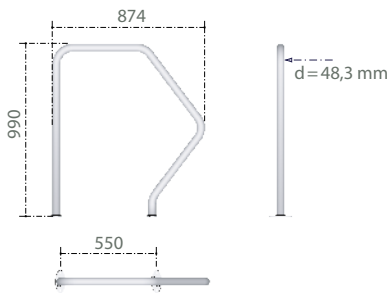

STADTMOBILIAR

MABEG®

Produktinformation

Fahrradbügel aus Edelstahl
in verschiedenen Formen und Größen

Fahrradbügel WM 1-A

Fahrradbügel WM 1-M

Fahrradbügel WM 1-A

VA gebürstet, gebeizt und passiviert	Befestigung Fertigboden zum Einbetonieren	Art. Nr. 076-000-051 Art. Nr. 076-000-051-002
RAL nach Wahl	Befestigung Fertigboden zum Einbetonieren	Art. Nr. 076-000-063 Art. Nr. 076-000-064
feuerverzinkt	Befestigung Fertigboden zum Einbetonieren	Art. Nr. 076-000-063-001 Art. Nr. 076-000-064-001

Fahrradbügel aus unserer Edelstahl-Serie:

- Edelstahlrohr (d = 48,3 mm) gebogen
- Befestigung auf Fertigboden oder zum Einbetonieren
- in Edelstahl, verzinkt oder verzinkt und pulverbeschichtet in RAL nach Wahl