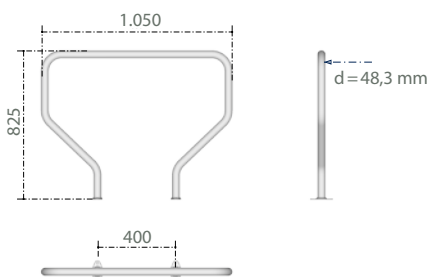

Fahrradbügel WM 8

VA gebürstet, gebeizt und passiviert	Befestigung Fertigboden zum Einbetonieren	Art. Nr. 076-000-057 Art. Nr. 076-000-057-002
RAL nach Wahl	Befestigung Fertigboden zum Einbetonieren	Art. Nr. 076-000-073 Art. Nr. 076-000-074
feuerverzinkt	Befestigung Fertigboden zum Einbetonieren	Art. Nr. 076-000-073-001 Art. Nr. 076-000-074-001

Weitere Fahrradbügel finden Sie im Internet unter: <https://www.mabeg.de/stadtmobiliar/produkte/fahrradbuegel/>