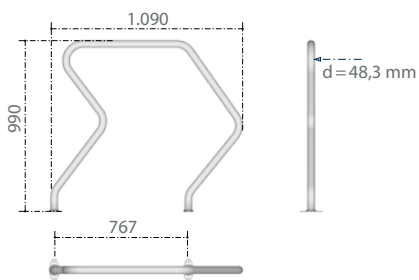

STADTMOBILIAR

MABEG®

Produktinformation

Fahrradbügel aus Edelstahl
in verschiedenen Formen und Größen

Fahrradbügel WM 1-A

Fahrradbügel WM 1-M

Fahrradbügel WM 1-A

VA gebürstet, gebeizt und passiviert	Befestigung Fertigboden zum Einbetonieren	Art. Nr. 076-000-051 Art. Nr. 076-000-051-002
RAL nach Wahl	Befestigung Fertigboden zum Einbetonieren	Art. Nr. 076-000-063 Art. Nr. 076-000-064
feuerverzinkt	Befestigung Fertigboden zum Einbetonieren	Art. Nr. 076-000-063-001 Art. Nr. 076-000-064-001

Fahrradbügel aus unserer Edelstahl-Serie:

- Edelstahlrohr (d = 48,3 mm) gebogen
- Befestigung auf Fertigboden oder zum Einbetonieren
- in Edelstahl, verzinkt oder verzinkt und pulverbeschichtet in RAL nach Wahl