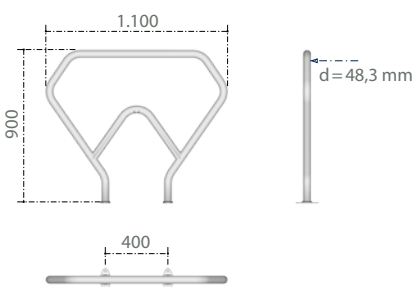

Fahrradbügel WM 6

VA gebürstet, gebeizt und passiviert	Befestigung Fertigboden zum Einbetonieren	Art. Nr. 076-000-055 Art. Nr. 076-000-055-002