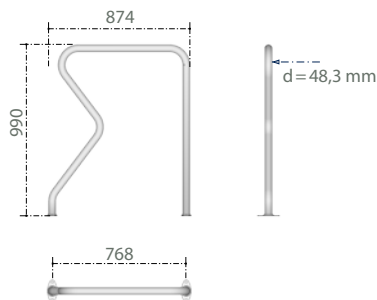

Fahrradbügel WM 1-E

VA gebürstet, gebeizt und passiviert	Befestigung Fertigboden zum Einbetonieren	Art. Nr. 076-000-050 Art. Nr. 076-000-050-002
RAL nach Wahl	Befestigung Fertigboden zum Einbetonieren	Art. Nr. 076-000-061 Art. Nr. 076-000-062
feuerverzinkt	Befestigung Fertigboden zum Einbetonieren	Art. Nr. 076-000-061-001 Art. Nr. 076-000-062-001

Fahrradbügel aus unserer Edelstahl-Serie:

- Edelstahlrohr (d = 48,3 mm) gebogen
- Befestigung auf Fertigboden oder zum Einbetonieren
- in Edelstahl, verzinkt oder verzinkt und pulverbeschichtet in RAL nach Wahl