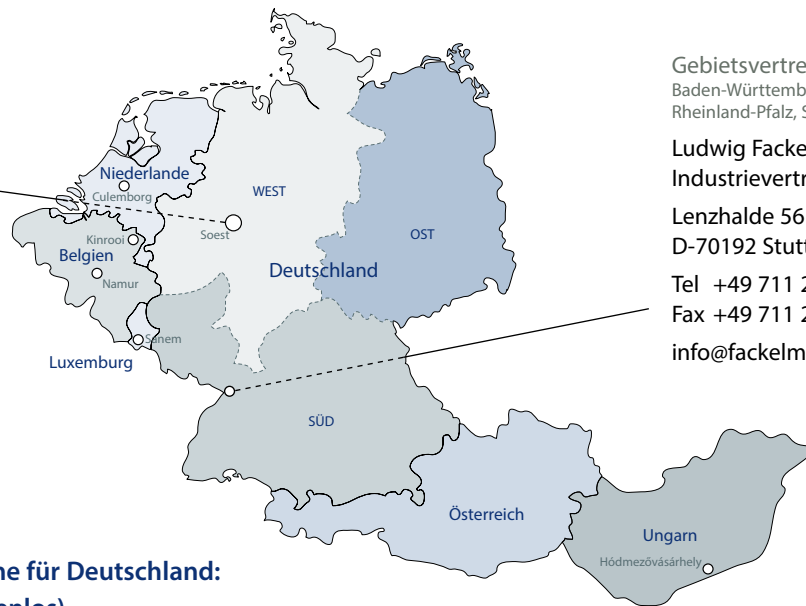

Hauptsitz Soest

Gebietsvertretung SÜD
Baden-Württemberg, Bayern,
Rheinland-Pfalz, Saarland

Ludwig Fackelmann OHG
Industriervertretung CDH

Lenzhalde 56
D-70192 Stuttgart

Tel +49 711 250333-0
Fax +49 711 250333-30
info@fackelmann.net