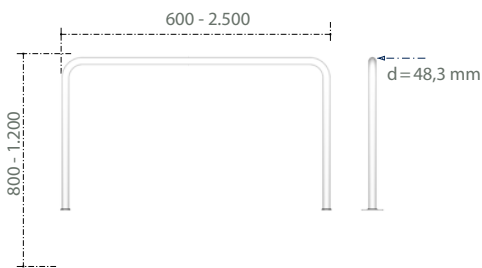

Fahrradbügel WM 8

Fahrradbügel WM 5

VA gebürstet, gebeizt und passiviert	Befestigung Fertigboden zum Einbetonieren	Art. Nr. 076-000-054 Art. Nr. 076-000-054-002
RAL nach Wahl	Befestigung Fertigboden zum Einbetonieren	Art. Nr. 076-000-069 Art. Nr. 076-000-070
feuerverzinkt	Befestigung Fertigboden zum Einbetonieren	Art. Nr. 076-000-069-001 Art. Nr. 076-000-070-001