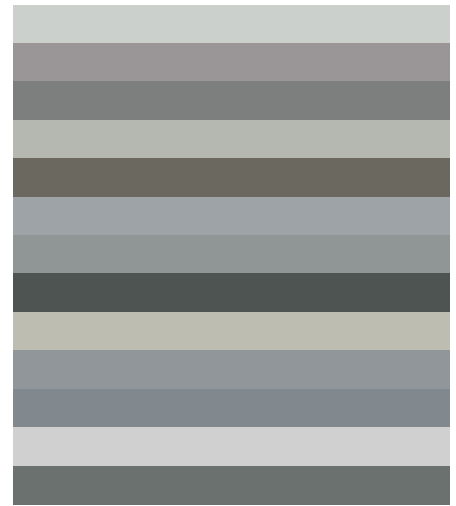

nach oben

Bezeichnung

Violettblau
Grünblau
Ultramarinblau
Saphirblau
Schwarzblau
Signalblau
Brillantblau
Graublau
Azurblau
Enzianblau
Stahlblau
Lichtblau
Kobaltblau
Taubenblau
Himmelblau
Verkehrsblau
Türkisblau
Capriblau
Ozeanblau
Wasserblau
Nachtblau
Fernblau
Pastellblau
Perlenzian
Perlnachtblau

Farbmuster

GRÜN-TÖNE

RAL-Nummer

RAL 6000
RAL 6001
RAL 6002
RAL 6003
RAL 6004
RAL 6005
RAL 6006
RAL 6007
RAL 6008
RAL 6009
RAL 6010
RAL 6011
RAL 6012
RAL 6013
RAL 6014

Bezeichnung

Patinagrün
Smaragdgrün
Laubgrün
Olivgrün
Blaugrün
Moosgrün
Grauoliv
Flaschengrün
Braungrün
Tannengrün
Grasgrün
Resedagrün
Schwarzgrün
Schilfgrün
Gelboliv

nach oben

GRAU-TÖNE

RAL-Nummer	Bezeichnung
RAL 7000	Fehgrau
RAL 7001	Silbergrau
RAL 7002	Olivgrau
RAL 7003	Moosgrau
RAL 7004	Signalgrau
RAL 7005	Mausgrau
RAL 7006	Beigegräu
RAL 7008	Khakigräu
RAL 7009	Grüngräu
RAL 7010	Zeltgräu
RAL 7011	Eisengräu
RAL 7012	Basaltgräu
RAL 7013	Braungräu
RAL 7015	Schiefergräu
RAL 7016	Anthrazitgräu
RAL 7021	Schwarzgräu
RAL 7022	Umbragräu
RAL 7023	Betongräu
RAL 7024	Graphitgräu
RAL 7026	Granitgräu
RAL 7030	Steingräu
RAL 7031	Blaugräu
RAL 7032	Kieselgräu
RAL 7033	Zementgräu
RAL 7034	Gelbgräu

nach oben

BRAUN-TÖNE

RAL-Nummer	Bezeichnung
RAL 8000	Grünbraun
RAL 8001	Ockerbraun
RAL 8002	Signalbraun
RAL 8003	Lehmtraun
RAL 8004	Kupferbraun
RAL 8007	Rehbraun
RAL 8008	Olivbraun
RAL 8011	Nussbraun
RAL 8012	Rotbraun
RAL 8014	Sepiabraun
RAL 8015	Kastanienbraun
RAL 8016	Mahagonibraun
RAL 8017	Schokoladenbraun
RAL 8019	Graubraun
RAL 8022	Schwarzbraun
RAL 8023	Orangebraun
RAL 8024	Beigebraun
RAL 8025	Blassbraun
RAL 8028	Terrabraun
RAL 8029	Perlkupfer