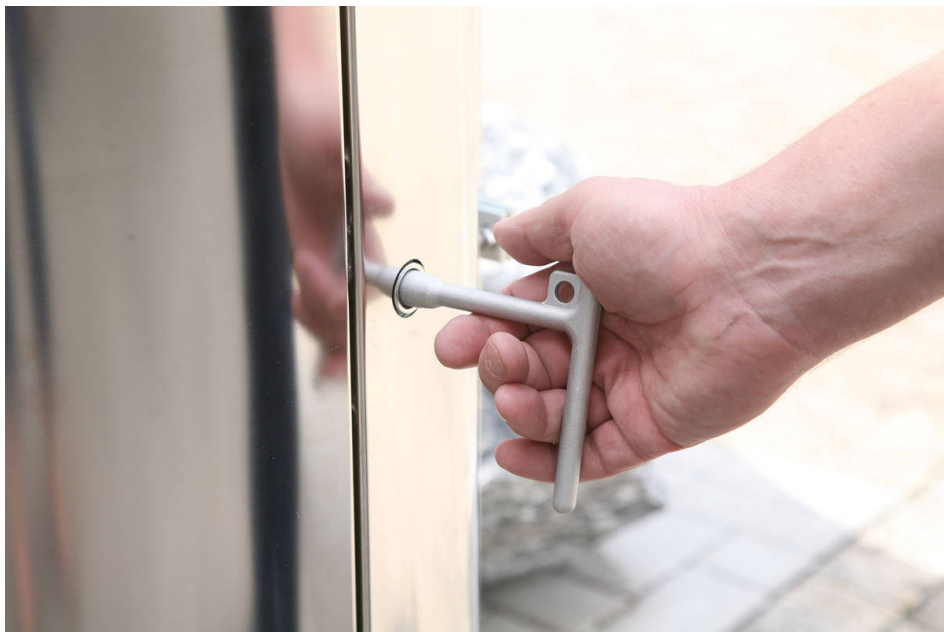

STADTMOBILIAR

ABFALLBEHÄLTER M-44

Funktionalität und Schick in Edelstahl

Abfallbehälter M-44 in Edelstahl elektropoliert oder in Edelstahl farbbeschichtet in RAL

M-44 Edelstahl mit gewölbtem Deckel

M-44 pulverbeschichtet mit gewölbtem Deckel

Öffnen des M-44 mit Dreikantschlüssel

Bequemes Öffnen der Drehtür

Innenbehälter mit 44l Volumen

integrierter Ascher mit Magnet

ABFALLBEHÄLTER M-44

Funktionalität und Schick in Edelstahl

Der Abfallbehälter M-44 punktet nicht nur mit seinem hochwertigen und eleganten Design. Auch funktional überzeugt dieses Model durch enorme Stabilität und durch ein äußerst bequemes Handling! Der komplette Korpus des M-44 ist aus Edelstahl (farbbeschichtet in RAL nach Wahl) erhältlich.

Dach und Boden des Abfalleimers sind ebenfalls aus Edelstahl gefertigt und fest verschweißt. Eine Winkelkante gewährleistet, dass der Inneneimer in der richtigen Position bleibt.

Die Fronttür aus Edelstahl ist zum Schutz vor Vandalismus mit speziellen Scharnieren ausgestattet und wird mit einem speziellen Dreikantschlüssel verriegelt.

In die Tür ist ein Inneneimer aus verzinktem Blech zum Sammeln der Zigaretten integriert. Dieser Behälter kann mit nur einem Handgriff einfach geleert werden. Ein Magnet hält den Inneneimer auch beim Öffnen und Schließen der Tür sicher in seiner Position.